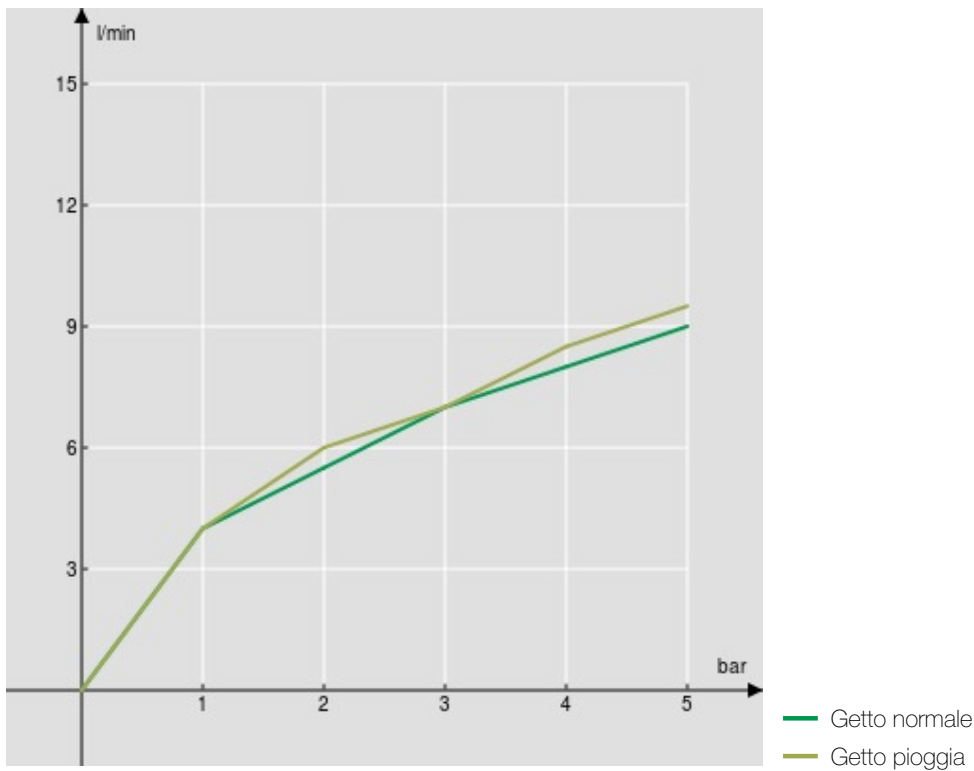

SPECIFICHE

Monocomando

Chrome

Bocca girevole 360°

Doccetta a 2 getti orientabile

Flessibili inox ø 3/8"

Limitatore di portata con freno al 50%

Imballo: 56,5 x 29 x 7,1 cm / 0,011633 m<sup>3</sup> / 2,72 kg

DIAGRAMMA DI PORTATA: ACQUA CALDA/FREDDA

DIAGRAMMA DI PORTATA: ACQUA MISCELATA