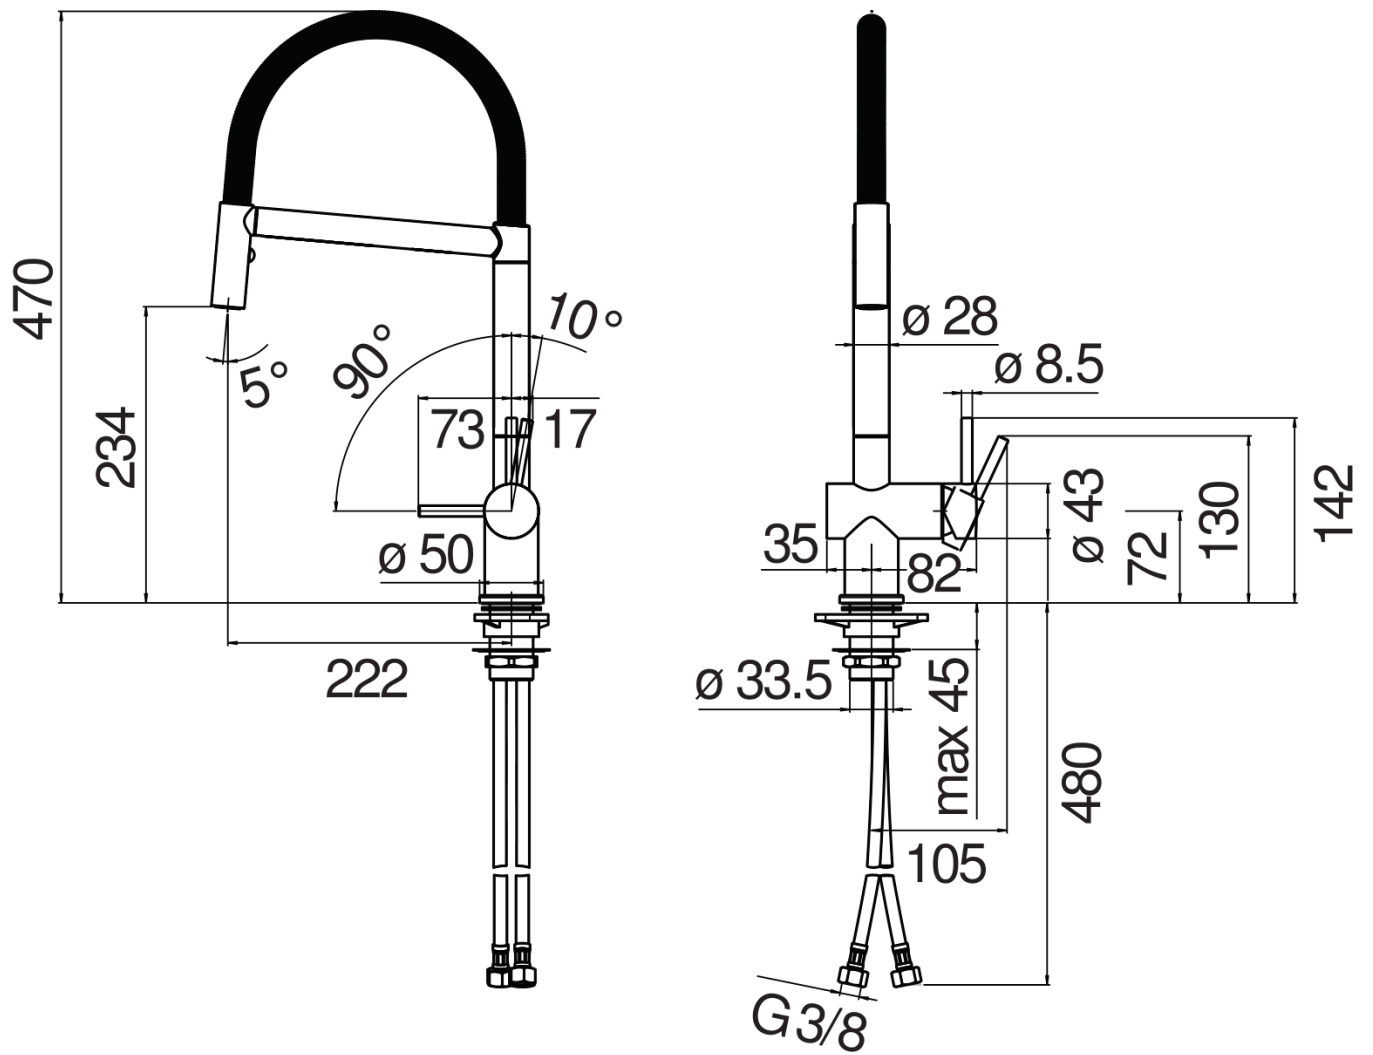

SPECIFICHE

Monocomando

Chrome

Bocca girevole 360°

Doccetta a 2 getti orientabile

Flessibili inox ø 3/8"

Limitatore di portata con freno al 50%

Imballo: 56,5 x 29 x 7,1 cm / 0,011633 m<sup>3</sup> / 2,72 kg

DIAGRAMMA DI PORTATA: ACQUA CALDA/FREDDA

DIAGRAMMA DI PORTATA: ACQUA MISCELATA